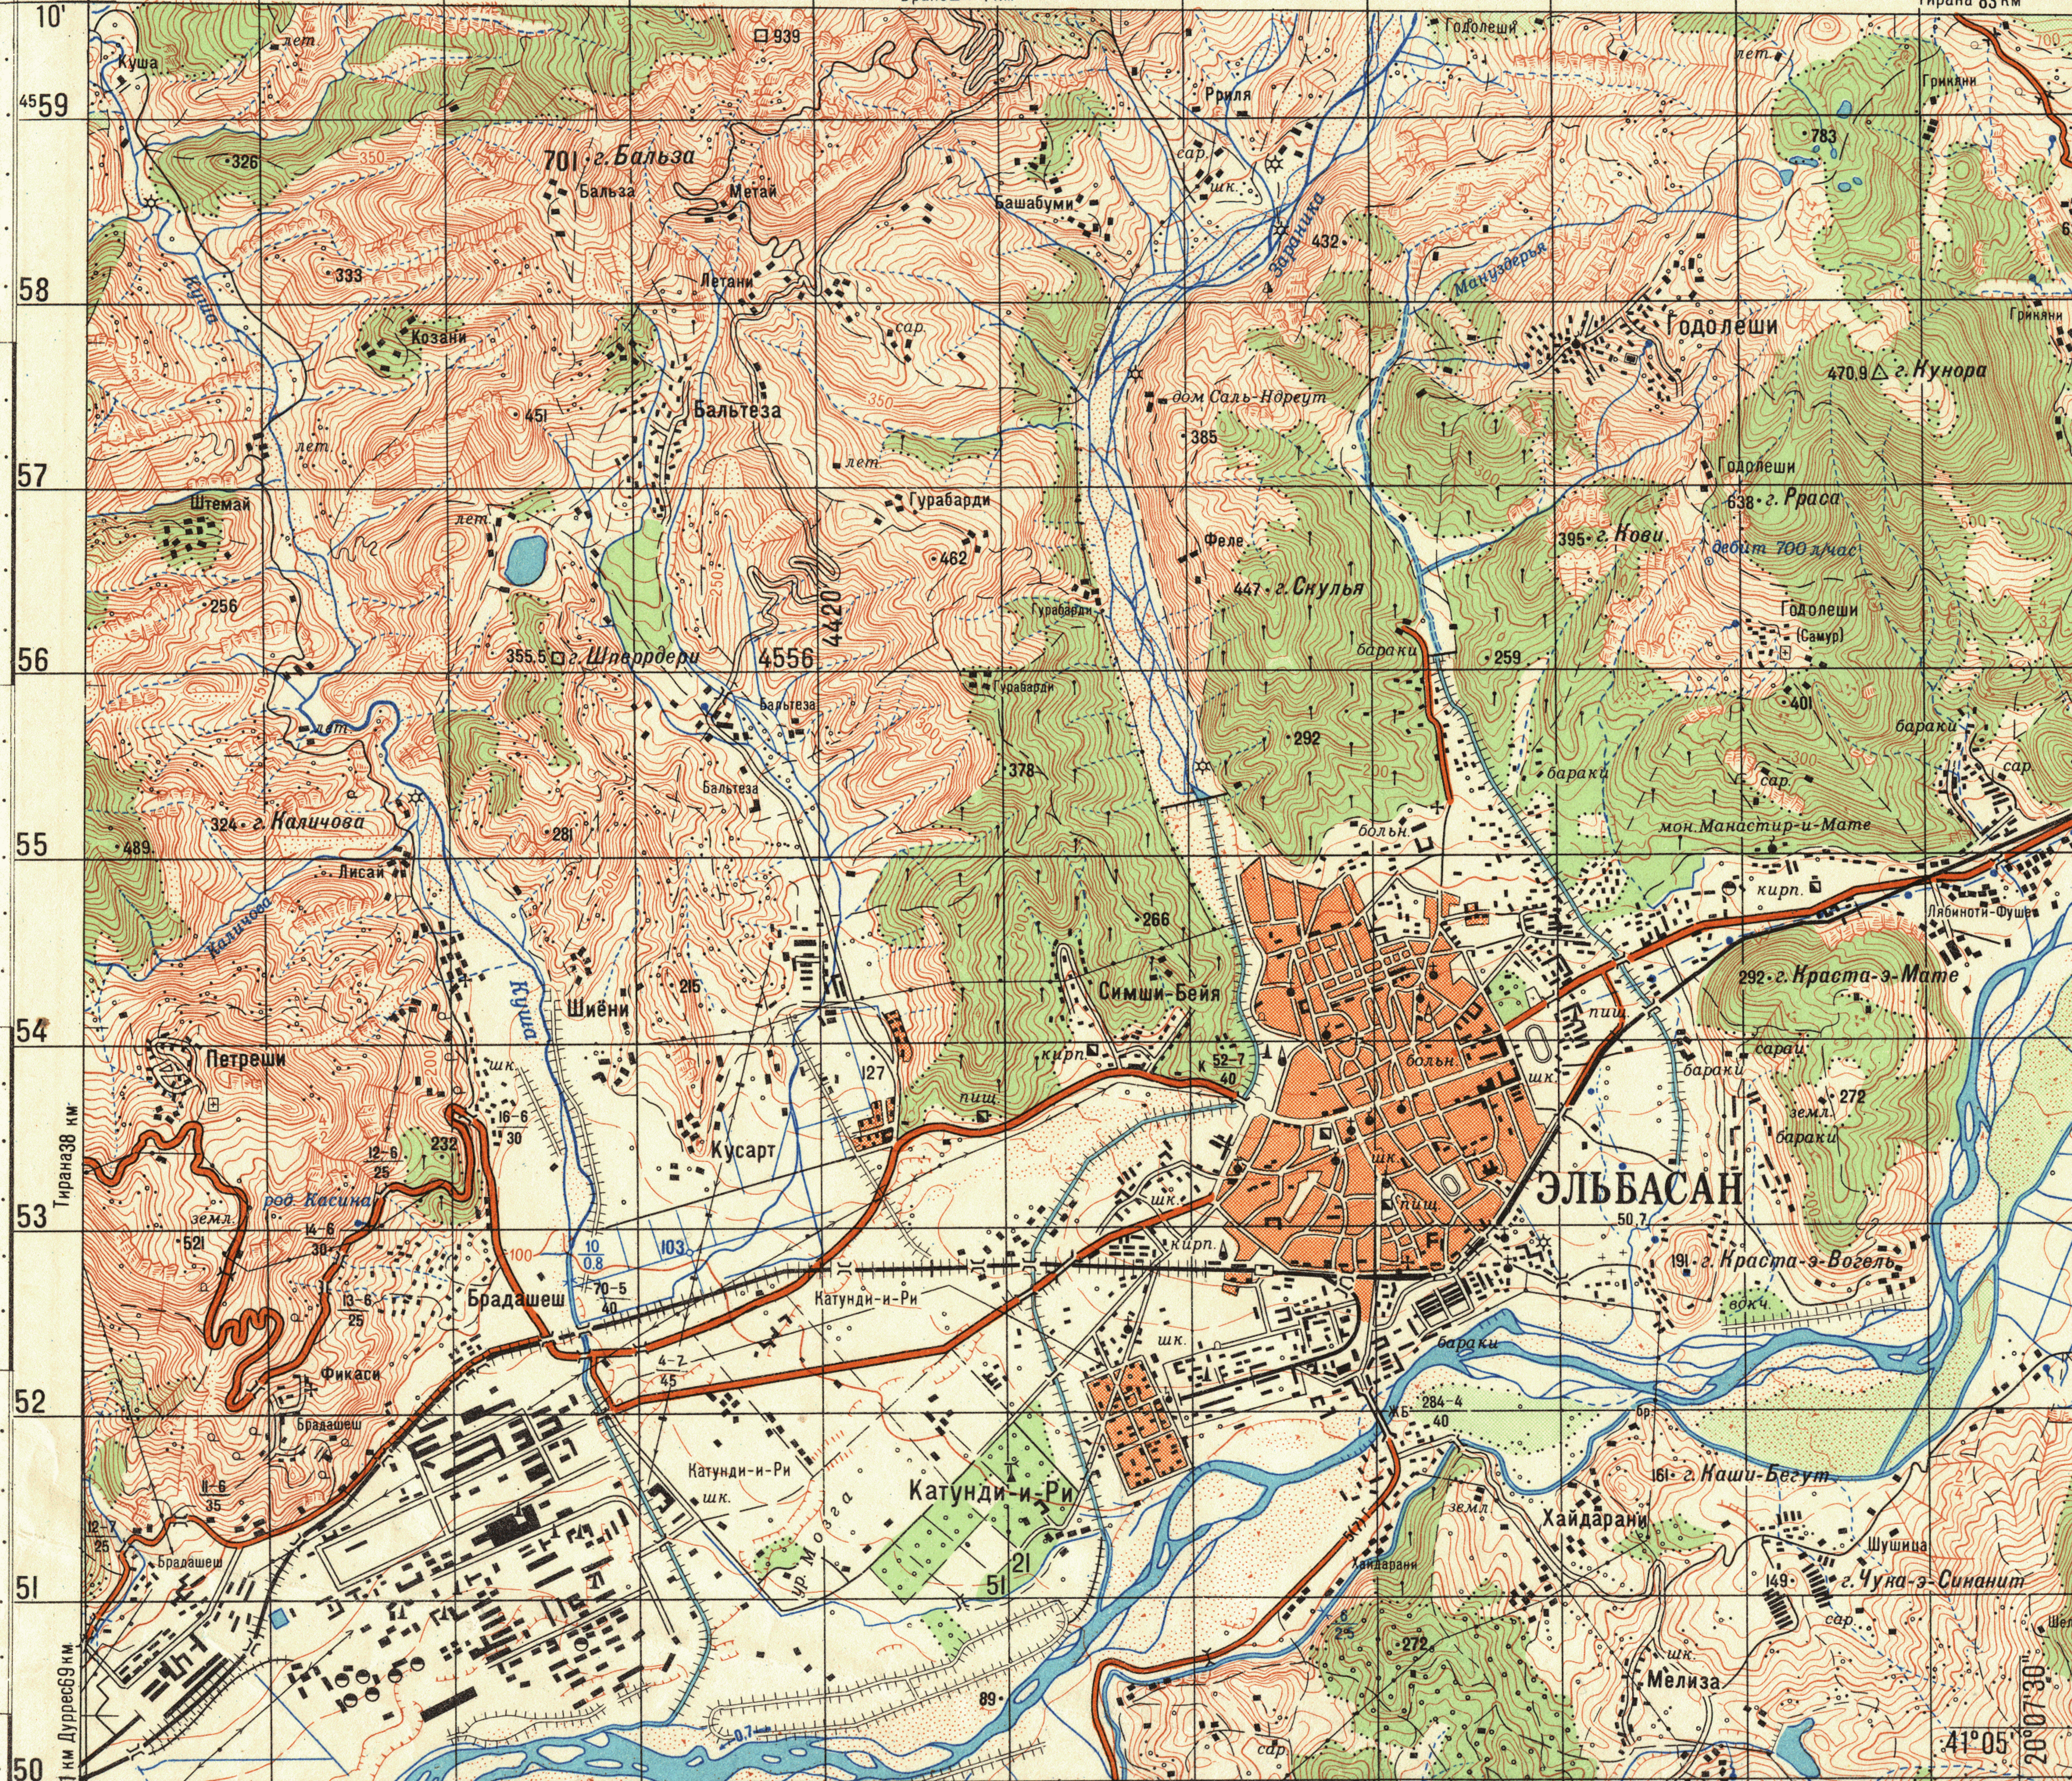

20°00' 41°17' 18 19 20 21 22 23 24 25 26
Бранеш 4 км Тирана 83 км

Copyright © Patrick R. Galloway www.patrickgalloway.com

Тирана 38 км
Дуррес 69 км

41°05' 20°07'30"